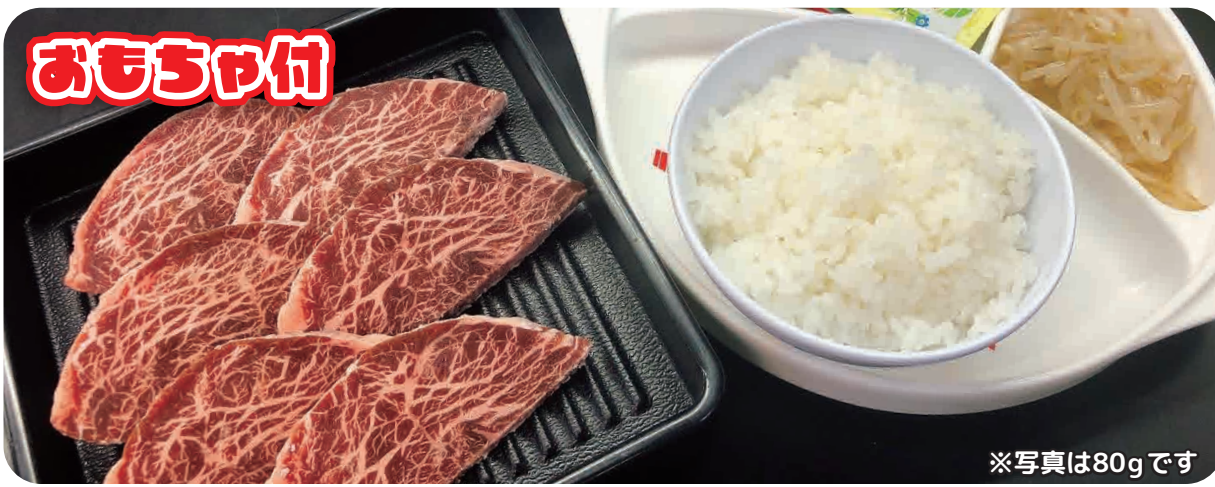

小学生以下対象

こどもランチの日

第二土曜日

お子様情熱定食

もやしナムル、ライス、ふりかけ、ゼリー2個、ドリンク付 (税込412円)

半額 ~~750円~~ → **375円** (80g)

お子様W情熱定食

もやしナムル、ライス、ふりかけ、ゼリー2個、ドリンク付 (税込522円)

半額 ~~950円~~ → **475円** (120g)

※写真は80gです